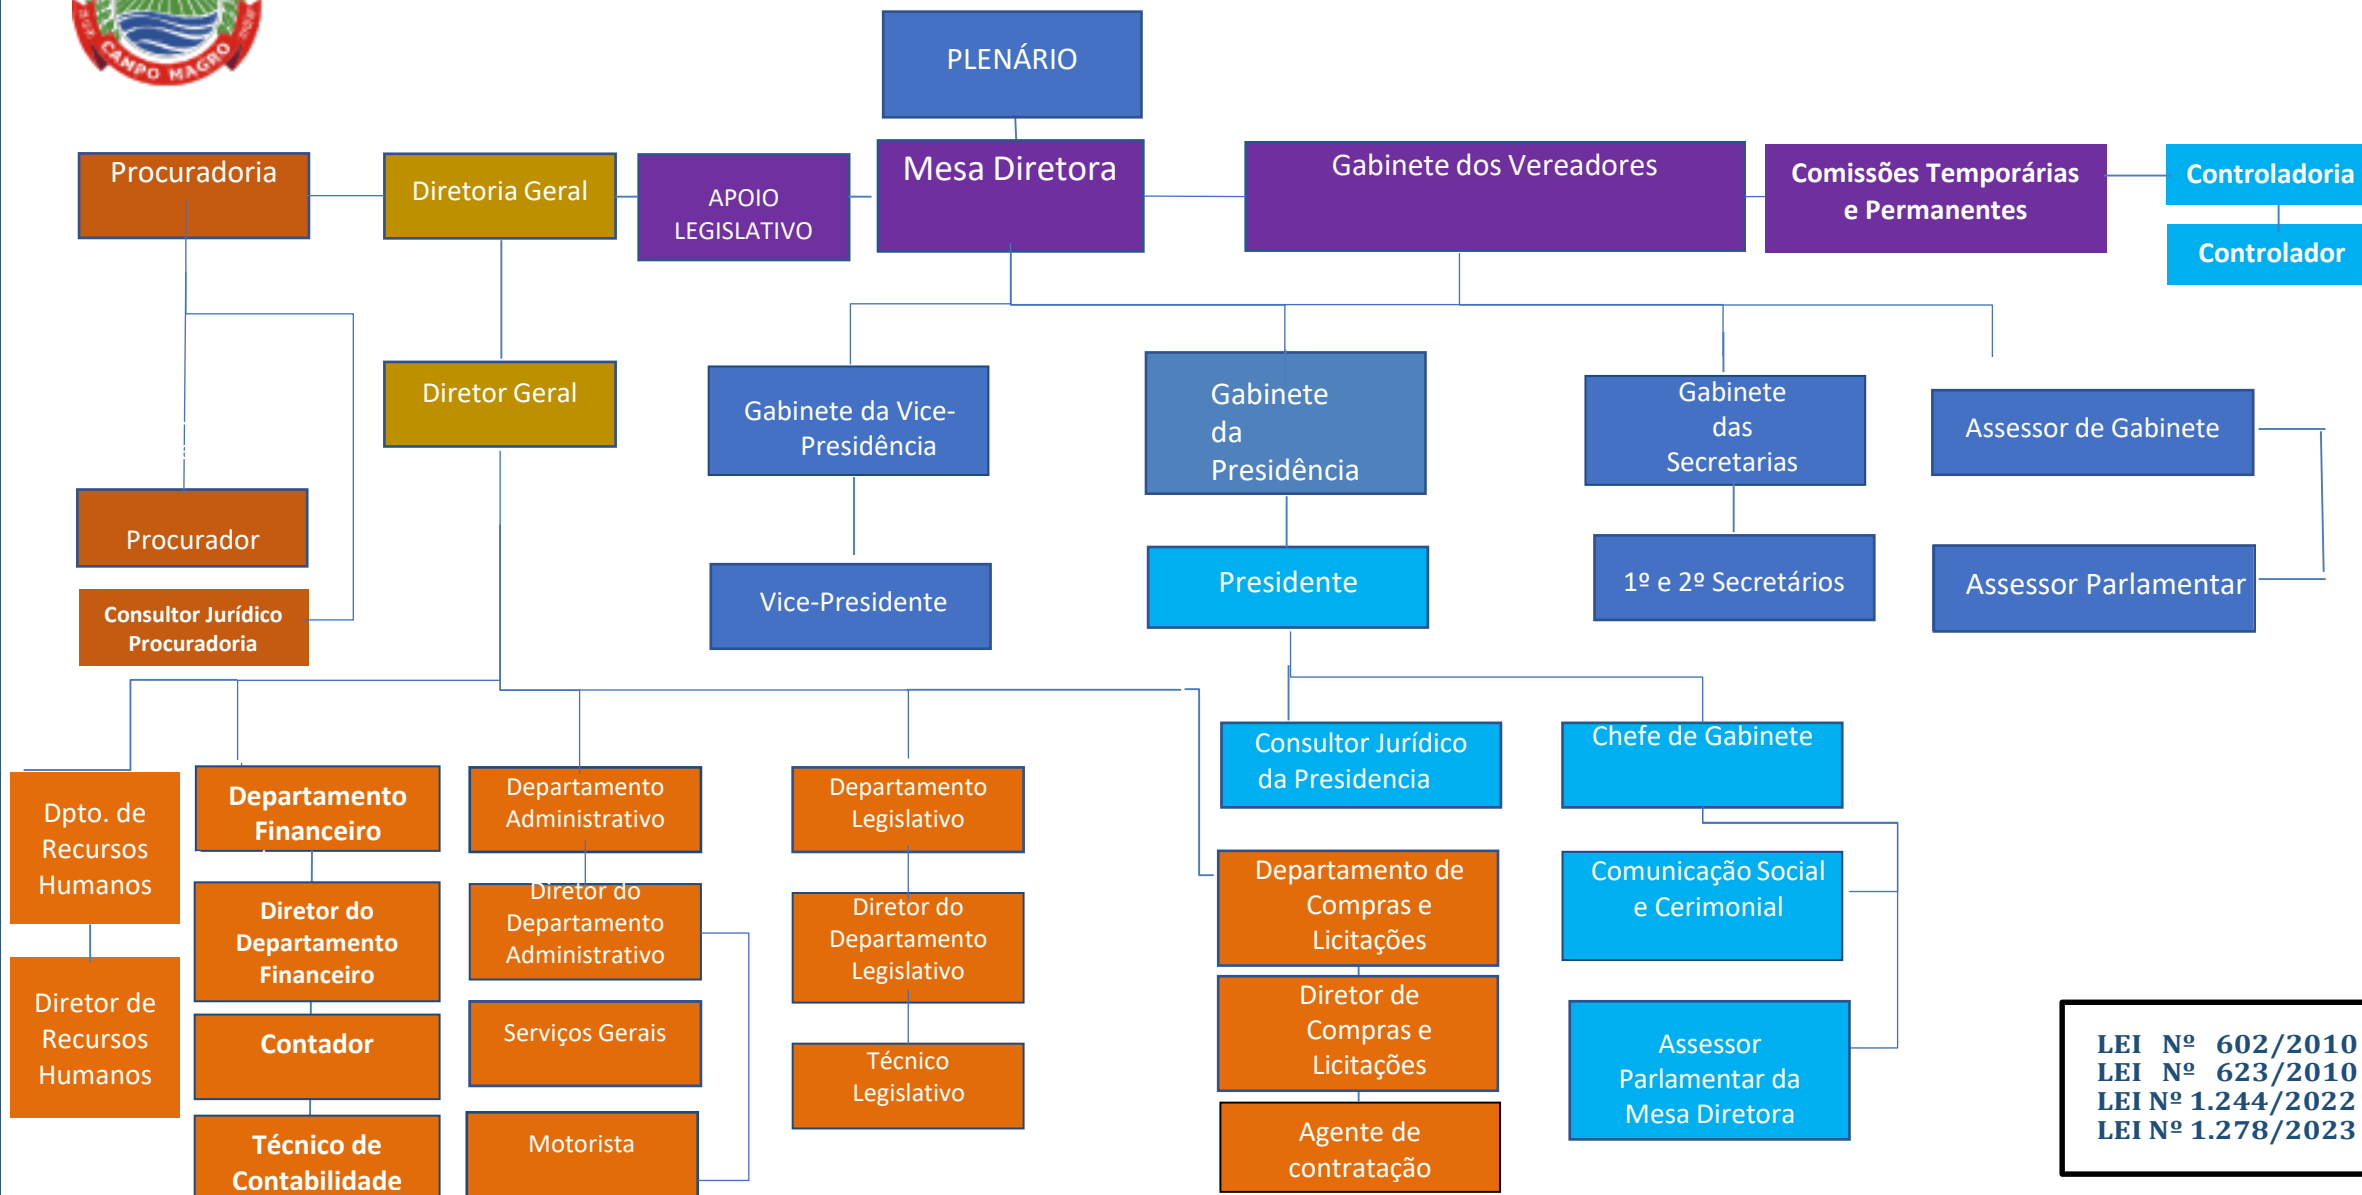

Organograma Câmara Municipal de Campo Magro

LEI Nº 602/2010
LEI Nº 623/2010
LEI Nº 1.244/2022
LEI Nº 1.278/2023